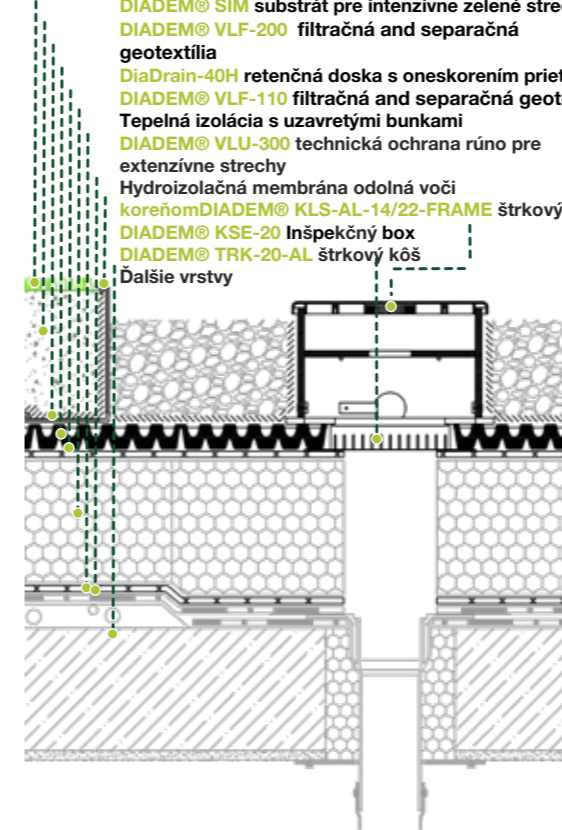

DIADEM® 350

POLO-INTENZÍVNA ZELENÁ STRECHA,
OBRÁTENÁ STRECHA
VSTUP NA ZELENÚ STRECHU DIADEM®
produkt:
DiaDomino, KSE, KLS, TRK

Polo-intenzívna vegetácia (trávnik)
DIADEM® SIM substrát pre intenzívne zelené strechy
geotextília
DIADEM® VLF-200 filtračná and separačná
geotextília
DiaDrain-40H retenčná doska s oneskorením prietoku
Tepelná izolácia s uzavretými bunkami
DIADEM® VLU-300 technická ochrana rúno pre
extenzívne strechy
Hydroizolačná membrána odolná voči
koreňom
DIADEM® KLS-AL-14/22-FRAME štrkový okraj
DIADEM® KSE-20 Inšpekčný box
DIADEM® TRK-20-AL štrkový kôš
Ďalšie vrstvy