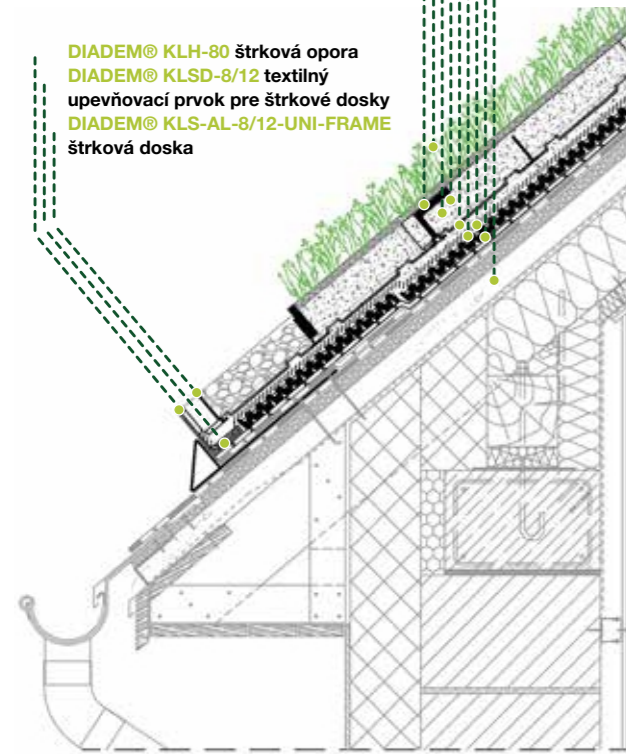

## DIADEM® 150

EXTENZÍVNA ZELENÁ STRECHA  
ŠIKMÁ STRECHA BEZ OKAPU  
SKLON > 25°  
DIADEM® produkt:  
DiaDomino, KLS, KLSL, KLH

DIADEM® KLH-80 štrková opora  
DIADEM® KLSL-8/12 textilný  
upevňovací prvok pre štrkové dosky  
DIADEM® KLS-AL-8/12-UNI-FRAME  
štrková doska