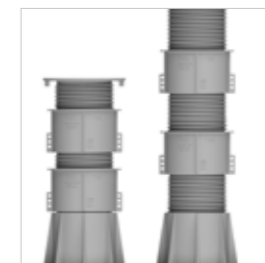

**DIADEM® TGS**  
cestá bezpečnostná inšpekčný  
box s ocelovým vekom  
TGS (30/40)

**DT-J30**  
dištančný štítek (3 mm)

**DT-RSC-SP3**  
Rektifikačný prvok

**DiaTurtle®**  
Výškovo nastaviteľný podstavec  
364-507 mm