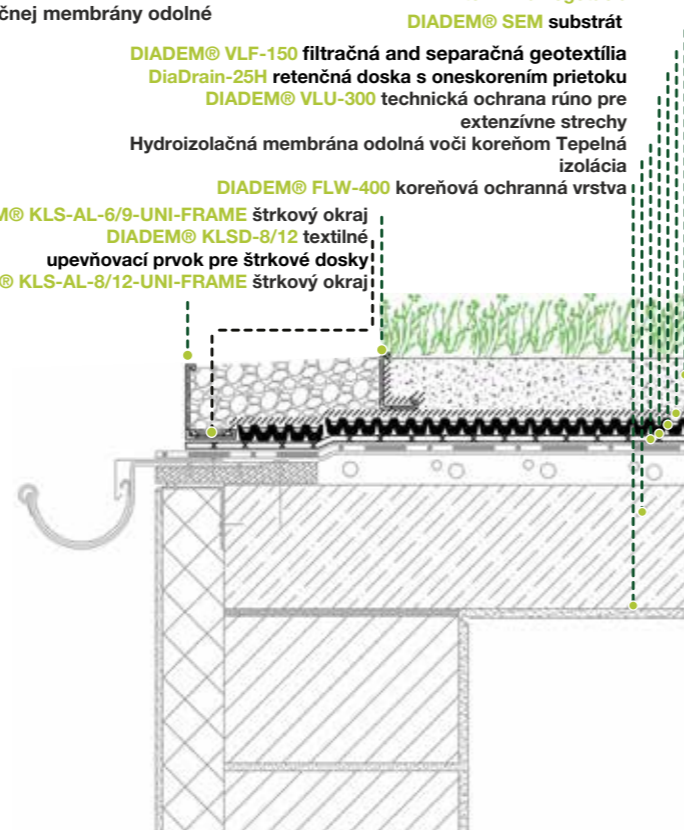

DiaDomino-DP Šikmý strešný systém
DIADEM® MAT25 sedum mat
DIADEM® SEM substrát pre extenzívne zelené
strechy (v DiaDomino geobunky)
DIADEM® VLF-150 filtračná and separačná
geotextília
DiaDrain-25H Retenčná doska s oneskorením
prietoku
DIADEM® VLU-300 technické ochranné rúno
pre Extenzívnu strechu
Ďalšie vrstvy hydroizolačnej membrány odolné
voči koreňom

Extenzívna vegetácia
DIADEM® SEM substrát
DIADEM® VLF-150 filtračná and separačná geotextília
DiaDrain-25H retenčná doska s oneskorením prietoku
DIADEM® VLU-300 technická ochrana rúno pre
extenzívne strechy
Hydroizolačná membrána odolná voči koreňom Tepelná
izolácia

DIADEM® FLW-400 koreňová ochranná vrstva
DIADEM® KLS-AL-6/9-UNI-FRAME štrkový okraj
DIADEM® KLSL-8/12 textilné,
upevňovací prvok pre štrkové dosky
DIADEM® KLS-AL-8/12-UNI-FRAME štrkový okraj