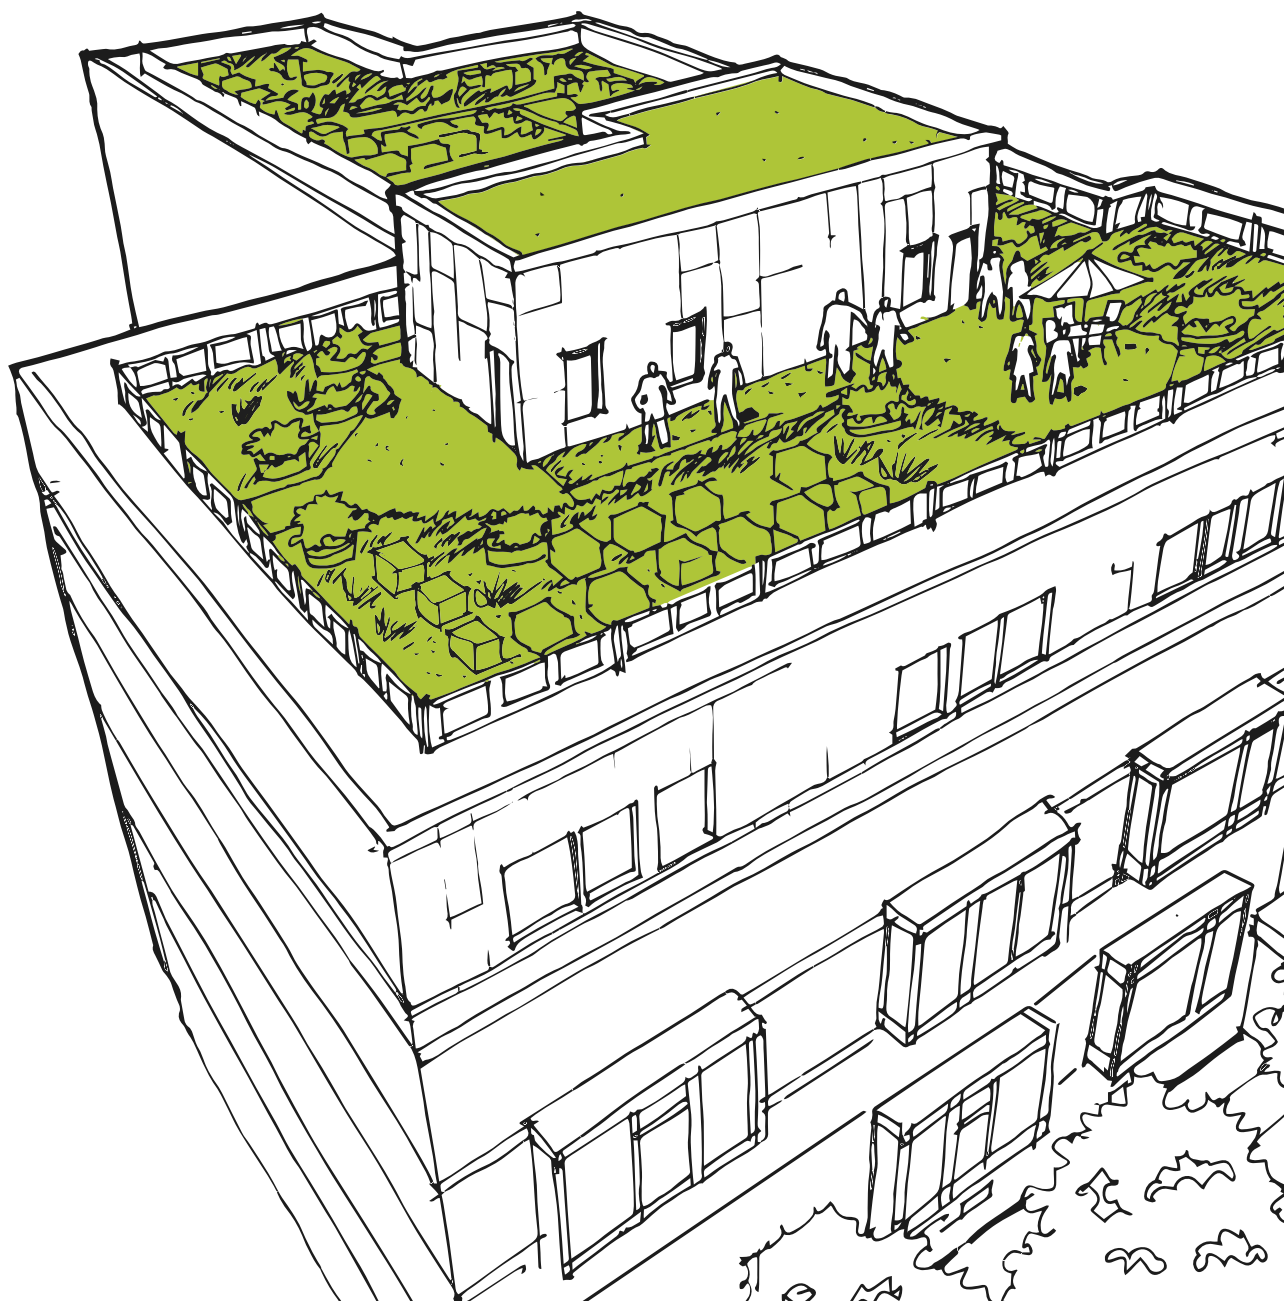

## DIADEM® 150

EXTENZÍVNA ZELENÁ STRECHA  
ŠIKMÁ STRECHA BEZ OKAPU  
SKLON > 25°  
DIADEM® produkt:  
DiaDomino, KLS, KLSL, KLH

DIADEM® KLH-80 štrková opora  
DIADEM® KLSL-8/12 textilný  
upevňovací prvok pre štrkové dosky  
DIADEM® KLS-AL-8/12-UNI-FRAME  
štrková doska