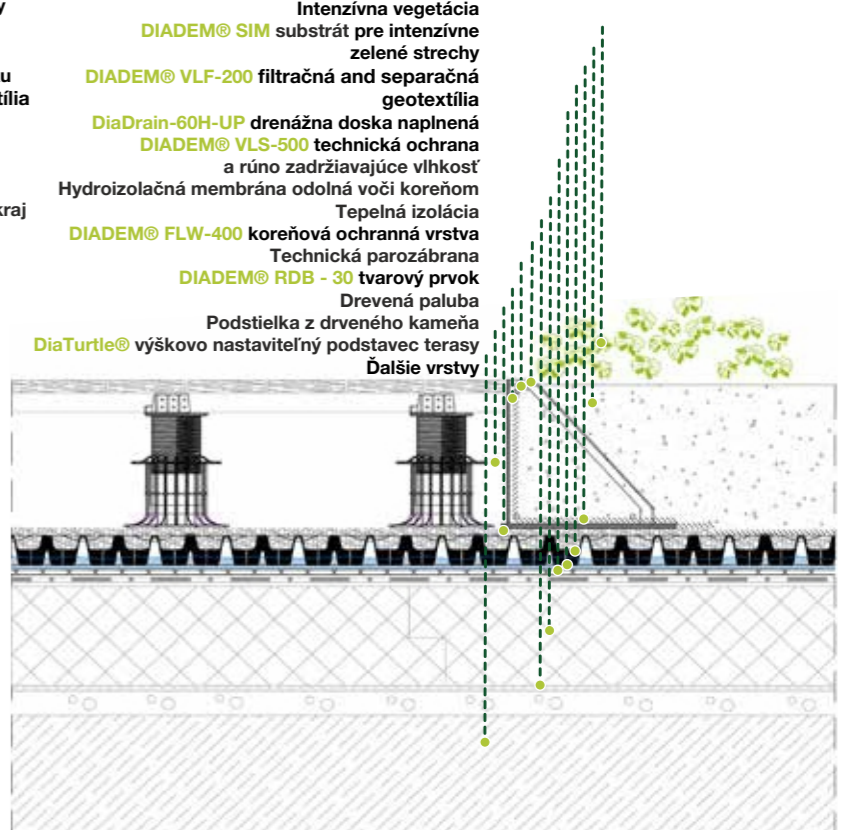

DIADEM® 750

ZATOPENÁ, INTENZÍVNA ZELENÁ STRECHA,
FUNKCIA TEPLEJ STRECHY
DIADEM® produkt:
RDB, DiaTurtle®

Intenzívna vegetácia
DIADEM® SIM substrát pre intenzívne
zelené strechy
DIADEM® VLF-200 filtračná and separačná
geotextília
DiaDrain-60H-UP drenážna doska naplnená
DIADEM® VLS-500 technická ochrana
a rúno zadržávajúce vlhkosť
Hydroizolačná membrána odolná voči koreňom
Tepelná izolácia
DIADEM® FLW-400 koreňová ochranná vrstva
Technická parozábrana
DIADEM® RDB - 30 tvarový prvok
Drevená paluba
Podstielka z drveného kameňa
DiaTurtle® výškovo nastaviteľný podstavec terasy
Ďalšie vrstvy